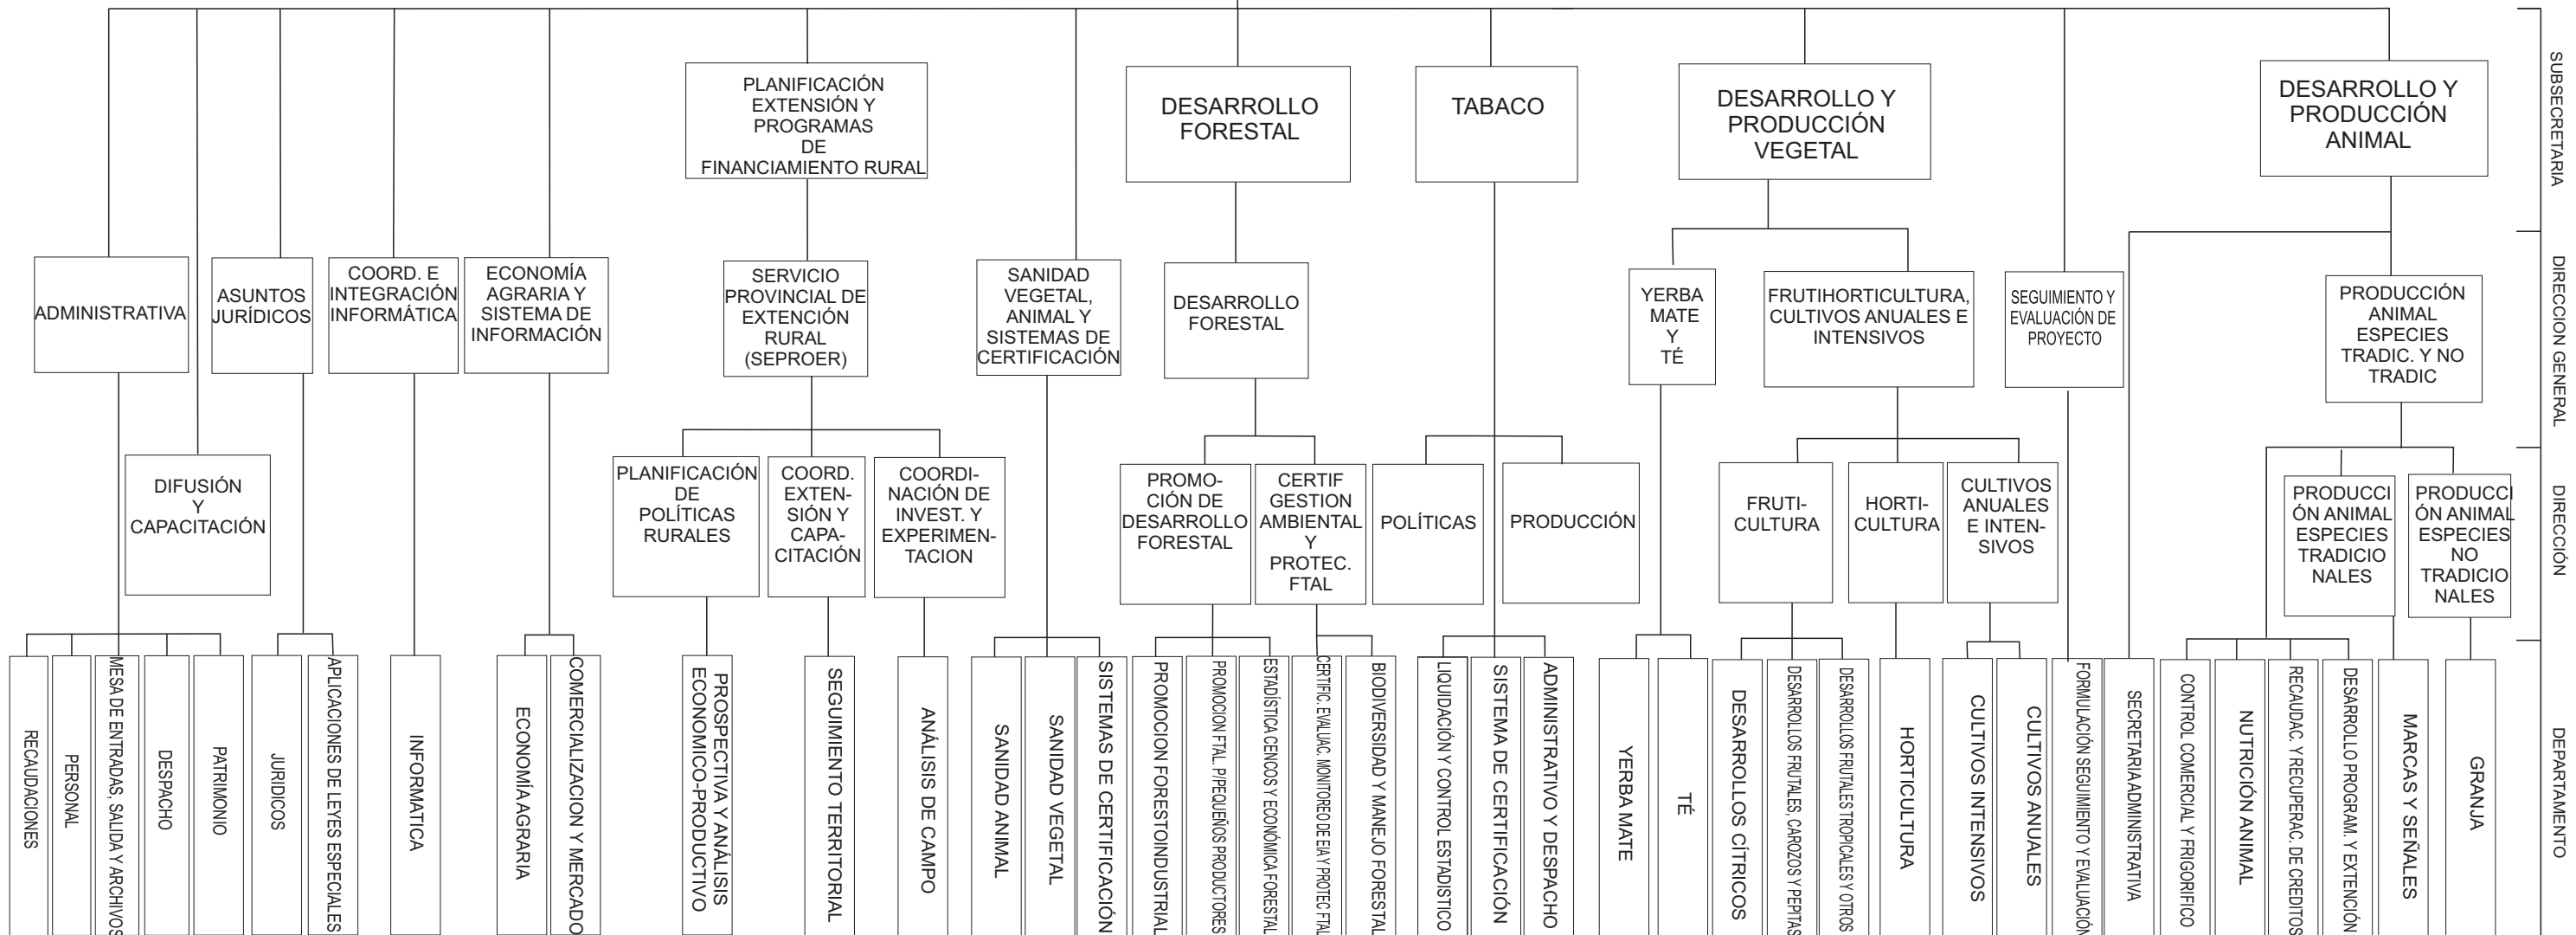

# ANEXO I

## MINISTERIO DEL AGRO Y LA PRODUCCION

SECRETARIA PRIVADA

GABINETE DE ASESORES

SUBSECRETARIA

DIRECCION GENERAL

DIRECCION

DEPARTAMENTO

FUERA DE NIVEL

Coordinación EPDA PROSAP  
 Coordinación Convenio (FIDA BID)  
 Coordinación de Producción Apícola  
 Coordinación de Investigación y Desarrollo Pesquero

Rango de Subsecretaría  
 Rango de Subsecretaría  
 Rango de Dirección  
 Rango de Dirección