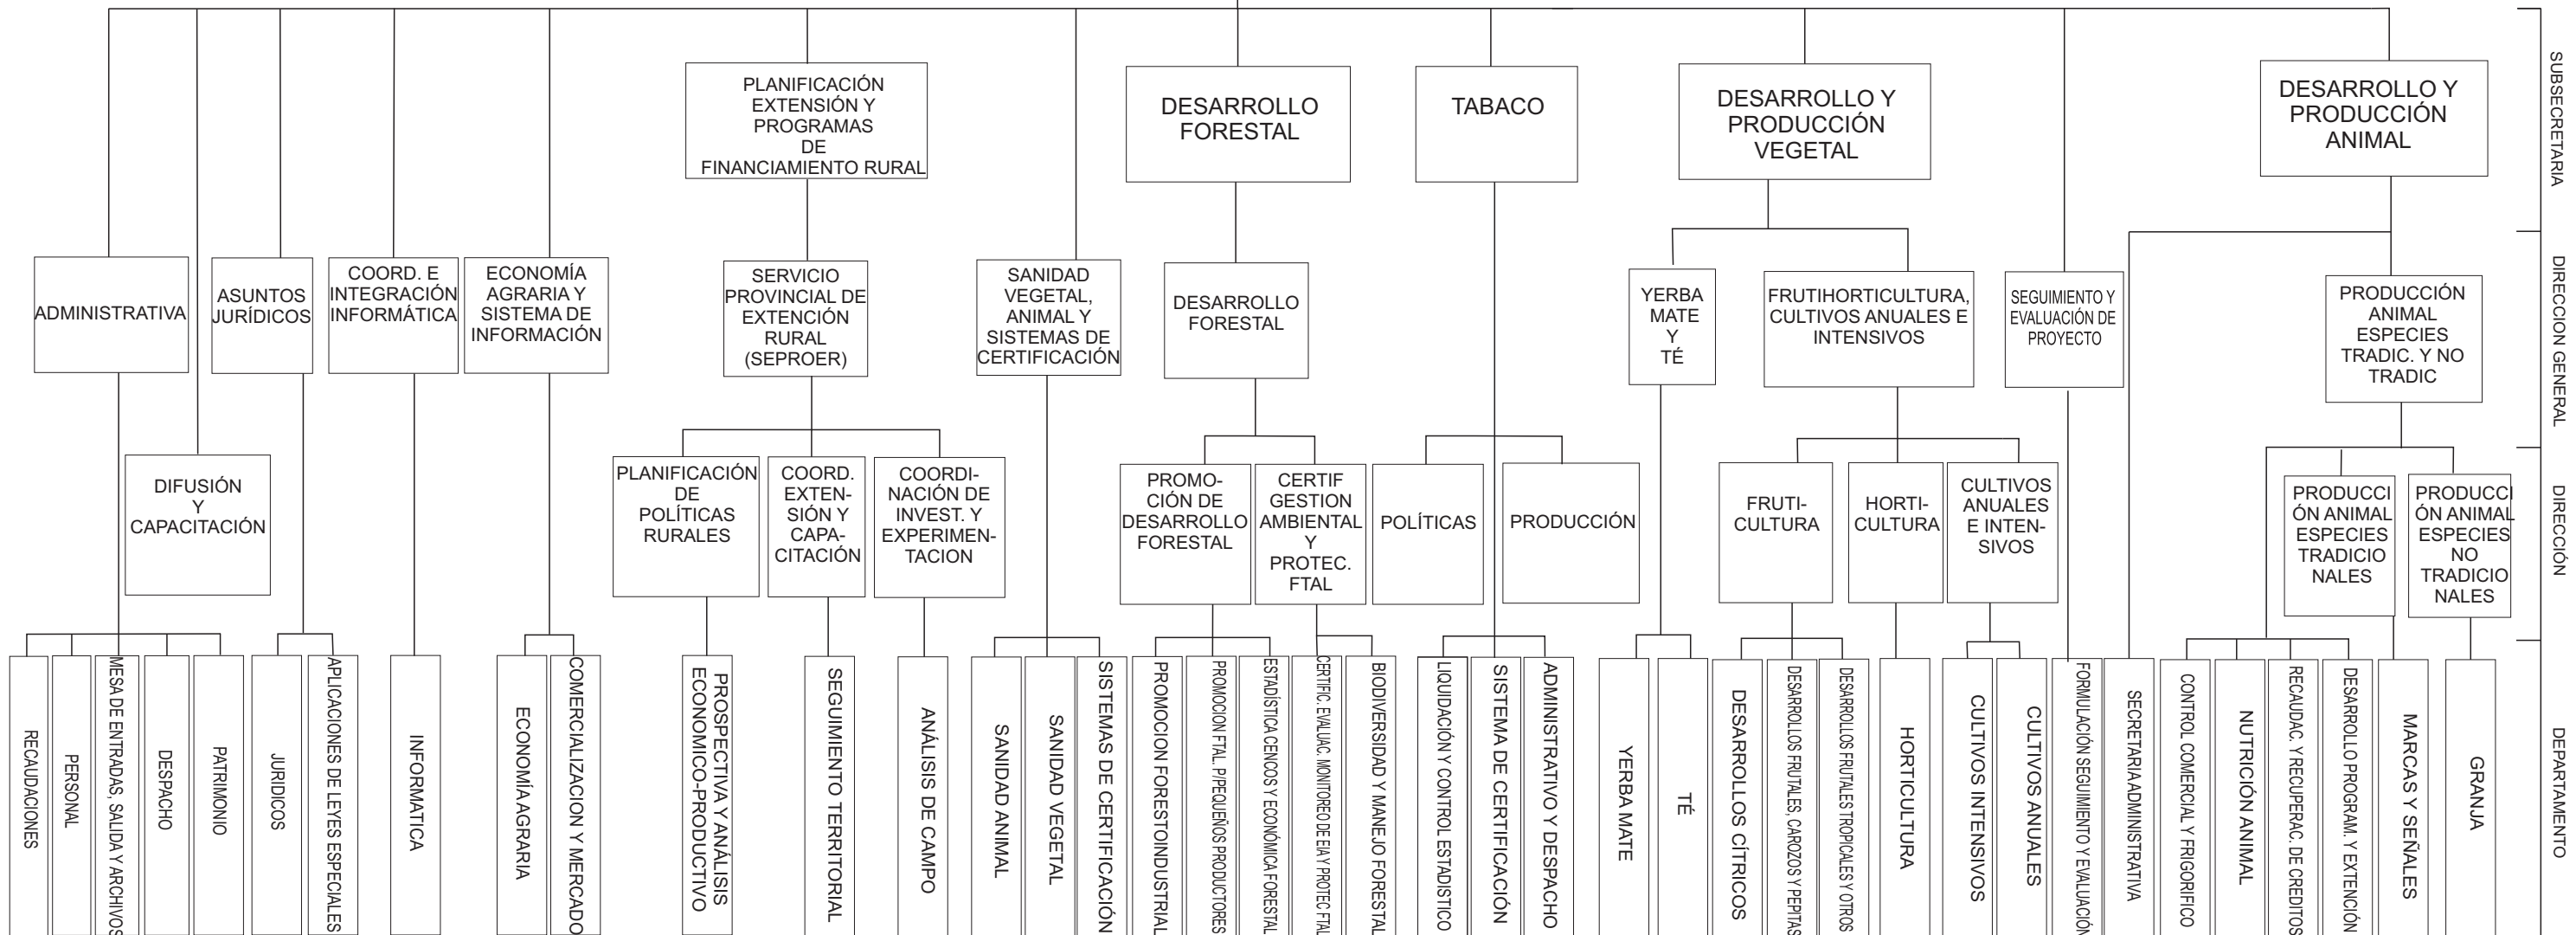

ANEXO I

MINISTERIO DEL AGRO Y LA PRODUCCION

SECRETARIA PRIVADA

GABINETE DE ASESORES

SUBSECRETARIA

DIRECCION GENERAL

DIRECCION

DEPARTAMENTO

FUERA DE NIVEL

Coordinación EPDA PROSAP
 Coordinación Convenio (FIDA BID)
 Coordinación de Producción Apícola
 Coordinación de Investigación y Desarrollo Pesquero

Rango de Subsecretaría
 Rango de Subsecretaría
 Rango de Dirección
 Rango de Dirección